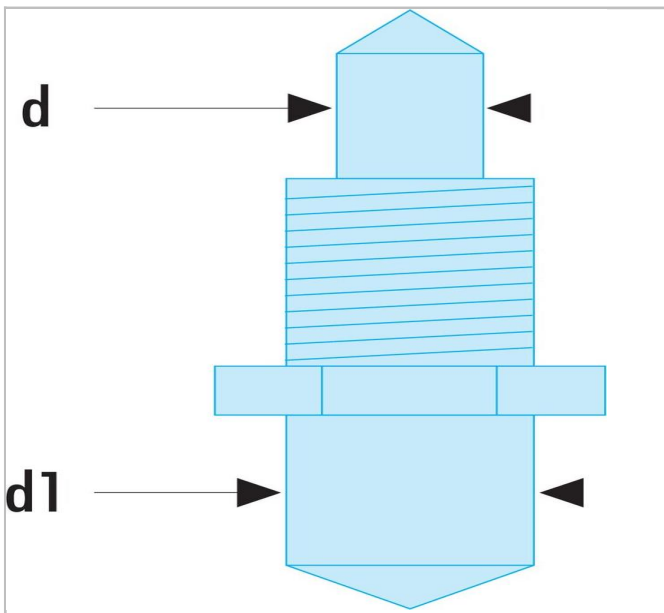

## 117.E - Juegos de 2 espolones de recambio para llave 117.B

### Description:

- Espolones dobles y redondos para tuercas perforadas en la cara.

	<b>Diámetro [mm]</b>	<b>Diámetro D1 [mm]</b>	<b>Peso [Kg]</b>
<b>117.E1</b>	2.5	4.0	0.015
<b>117.E2</b>	6.0	8.0	0.025
<b>117.E3</b>	3.0	5.0	0.02
<b>117.E4</b>	7.0	9.0	0.03