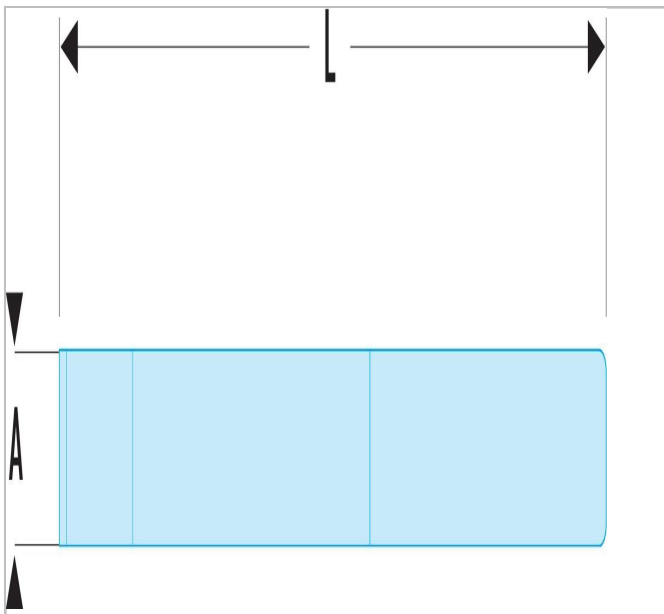

## Cortafríos extraplano - SLS

### Description:

- Herramienta equipada de una solución de enganche FACOM SLS que evita cualquier riesgo de caída accidental.
- La solución de cable engatillado "giratorio" elegido y testado por Facom, preserva la ergonomía de uso de la herramienta.
- Forjado en acero al cromo vanadio, tratados 57 HRc en filo y 40 HRc en cabeza de golpe.
- Ancho de la hoja: 26 mm.
- Presentación: lacada.

	a [mm]	A [mm]	A [mm]	Longitud [mm]	Peso [g]
<b>259SLS</b>	26.0	26.0		235.0	265.0