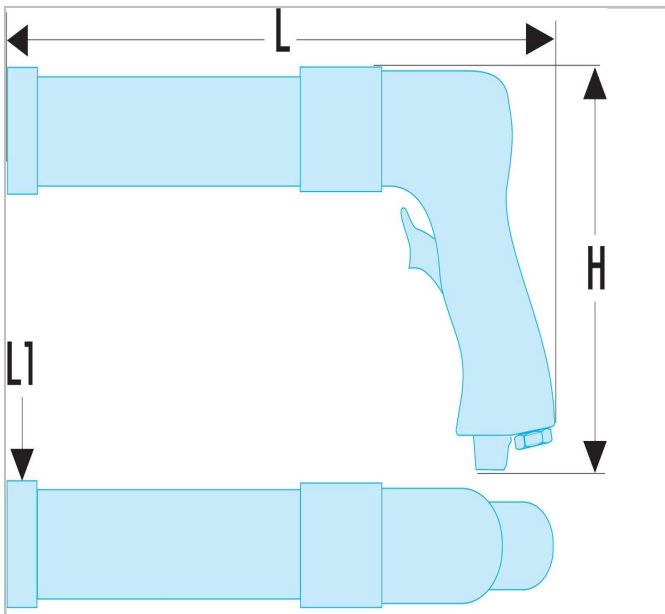

Pistola de cartucho 50 x 215 mm

Description:

- Para fijación con silicona, masilla, colas.
- Caudal ajustable.
- Liberación de presión automática que detiene el caudal del producto.
- Conexión de aire: roscado hembra 1/4".
- Tubo aconsejado: diámetro interno 10 mm
- Racor aconsejado roscado-diámetro interno 1/4" - 8 mm.
- Presión: 6,2 bares.
- Nivel sonoro: 70 dB(A).
- Nivel de vibración: inferior a 2,5 m/s³.
- Cartucho estándar: 50 x 215 mm.

	Altura H [mm]	Longitud [mm]	Longitud L1 [mm]	Peso [Kg]
V.801F	168.0	305.0	62.0	1.1