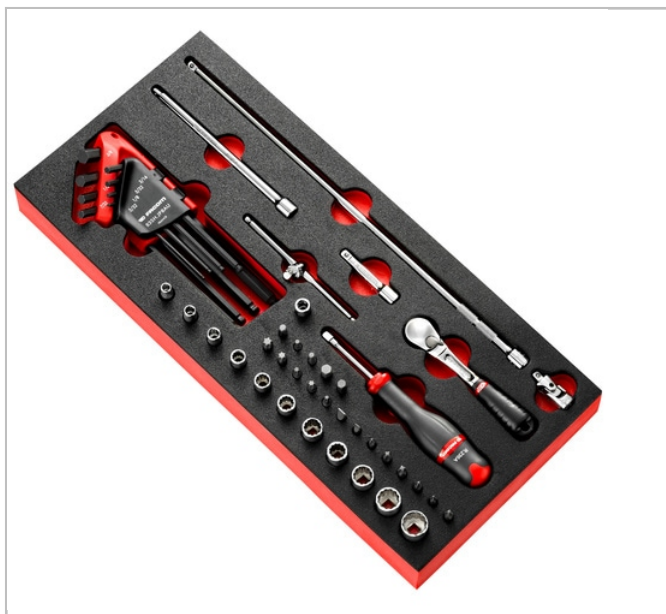

Módulo espuma trinquete con bloqueo 1/4" y vasos en pulgadas

Description:

- Incluye: 1 x RL.161 - 1 x R.120A - 1 x J4763 - 1 x R.209 - 1 x R.350RCK - 1 x R.215 - 11 x R.1/2E, 1/4, 11/32, 13/32, 3/8, 5/16, 7/16, 7/32, 9/16, 9/32 - 1 x 83SH.JP8AU - 1 x R.236A - 3 x ED.101T, 102, 103 - 3 x EP.101T, 102, 103 - 2 x ES.134.5T, 136,5 - 5 x EH.103, 104, 105, 106, 107 - 5 x EX.115, 120, 125, 130, 140 - 1 x R.240A - 1 x R.236A - 1 x R.235.

	CONTENT SET []	Longitud [mm]	Altura H [mm]	Bandeja ["]	Peso [Kg]	Contenido []
MODM.RL1U	RL.171 - R.210RC - R.217RC. - R.1/2E - R.1/4E - R.11/32E - R.13/32E - R.3/16E - R.3/8E - R.5/16E - R.7/16E - R.7/32E - R.9/16E - R.9/32E - R.1/2EL - R.1/4EL - R.11/32EL - R.3/16EL - R.3/8EL - R.5/16EL - R.7/16EL - R.7/32EL - R.9/16EL - R.9/32E	188.0	45.0	PM.MODRL1U	1.2	PM.MODRL1U
MODM.RL2U	RL.161 - R.120A - J4763 - R.209 - R.215. - R.3/16E - 3/8E - 5/16E - 7/16E - 7/32E - 9/16E - 9/32E - 83SH.JP8AU - R.236A. - 3 x ED.1T (101 --> 103) - 3 x EP.1T (101 --> 103). 2 x ES.1T (134,5T - 136,5T) - EH.1 (103 --> 107). 5 x EX.1 (115 - 120 - 125 -	188.0	45.0	PM.MODRL2U	1.3	PM.MODRL2U