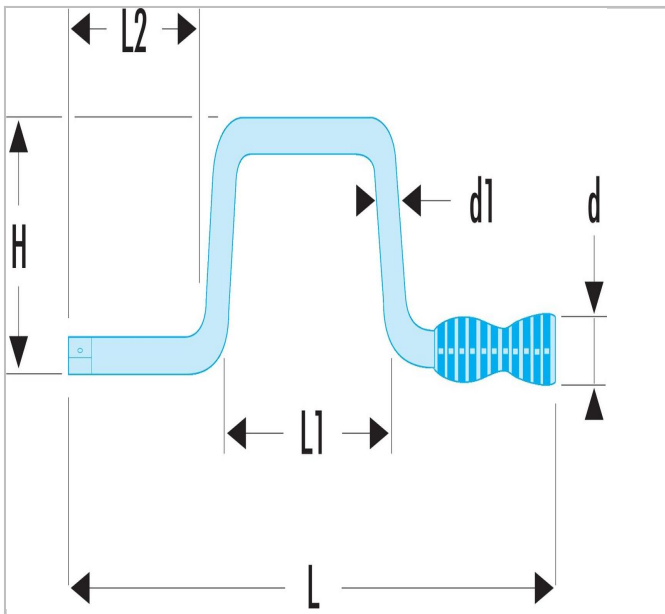

## Berbiquí 1/2"

### Description:

- Es el accesorio que permite la mayor rapidez de maniobra cada vez que su utilización es posible.
- Mango giratorio de PVC.
- Presentación: cromado, brillante.

	Diámetro [mm]	Diámetro D1 [mm]	Longitud [mm]	Peso [g]	Longitud L1 [mm]	Altura H [mm]
<b>S.110</b>	29.0	12.0	402.0	510.0	130.0	115