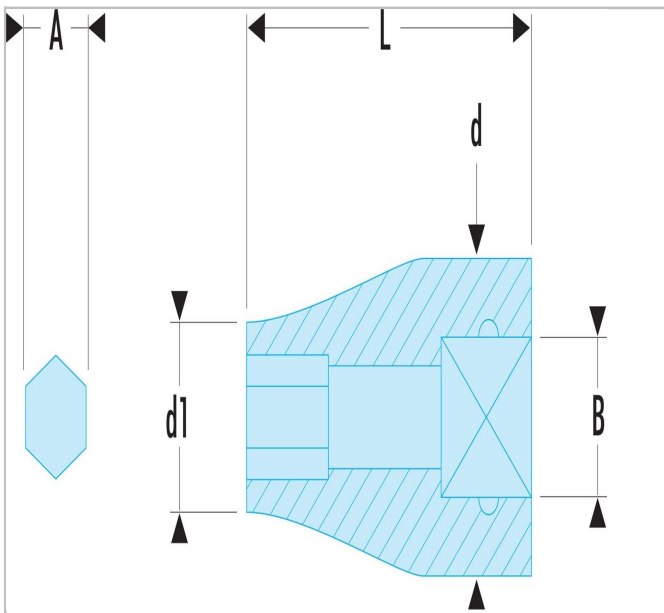

## S - Vasos de 1/2" portapuntas con arandela de retención

### Description:

- S.236: para puntas 5/16".
- S.237 : para puntas 1/2".
- Presentación: cromado, brillante.

	a ["]	A ["]	Diámetro [mm]	Diámetro D1 [mm]	Longitud [mm]	Cuadrado ["]	Peso [g]
<b>S.236</b>	5/16	5/16"	23.0	14.0	36.0	1/2	54.0
<b>S.237</b>	1/2	1/2"	23.0	20.5	44.0	1/2	70.0