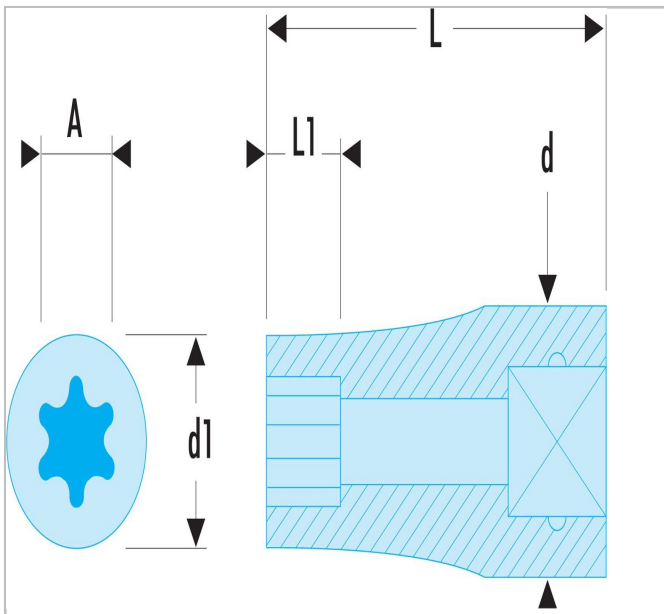

Juego de 5 vasos 1/2" Torx® en rack

Description:

- Contiene:
- 5 x vasos 1/2" Torx: STX. E12 - E14 - E16 - E18 - E20.
- Suministrado en rack metálico: CKS.90.

	Contenido []	a [mm]	Maleficio [mm]	12 Puntos [mm]	Peso [g]	Modelo []
STX.40	CKS.90	STX. E12 - E14 - E16 - E18 - E20	HCI	5.0	385	Torx