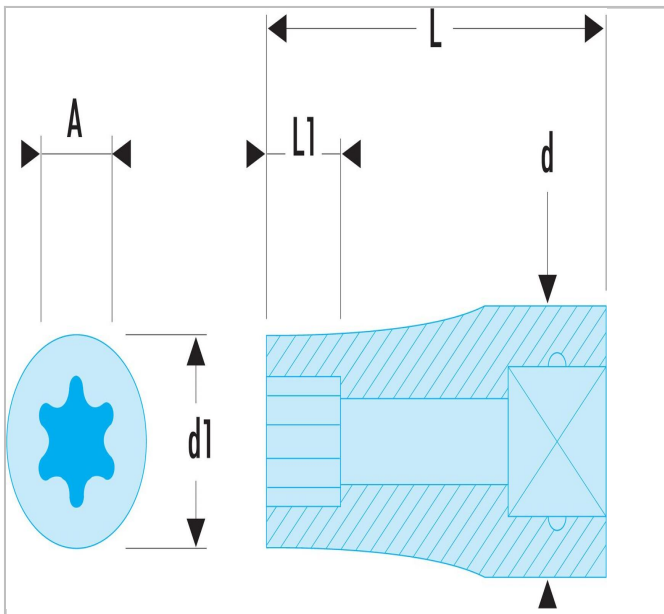

STX - Vasos Torx® 1/2"

Description:

- Para tornillos macho Torx®.
- Presentación: cromado, brillante.
- Disponible como juego en estante metálico: Ref STX.40 (E12 --> E20) y Ref RSX.J6 (E6 --> E16).

	a [mm]	A [mm]	A [°]	Diámetro [mm]	Diámetro D1 [mm]	Longitud [mm]	Longitud L1 [mm]	TORX / HEX [°]	Peso [g]
STX.12	10.95	10.95		21.0	15.0	37.0	8.0	E12	50.0
STX.14	12.67	12.67		21.0	16.3	37.0	8.8	E14	50.0
STX.16	14.7	14.7		22.0	18.8	37.0	9.6	E16	60.0
STX.18	16.38	16.38		22.0	20.4	37.0	11.1	E18	60.0
STX.20	18.16	18.16		22.0	22.9	37.0	12.7	E20	65.0
STX.24	21.84	21.84		22.0	26.5	37.0	16.1	E24	100.0