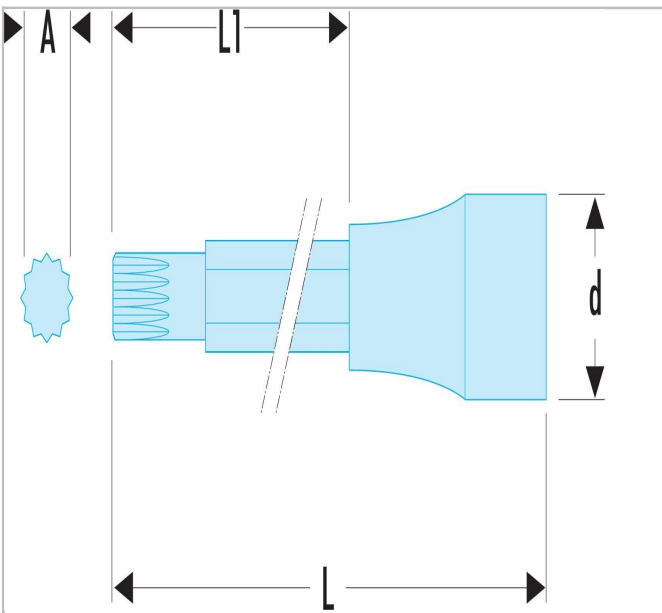

## SOPORTE TRANSMISIÓN 1/2" LARGO ALCANCE XZN® DE PUNTA PARTIDA 9

### Description:

- Serie de alcance largo y extra largo
- Para sujeciones hembra de transmisión XZN®.
- Punta no desmontable.
- Acabado: cromo con brillo con extremo fosfato endurecido.

|  | a [mm] | Longitud [mm] | Longitud L1 [mm] | Peso [g] |
|--|--------|---------------|------------------|----------|
| SV.9L  | m9     | 100           | 64.0             | 80       |