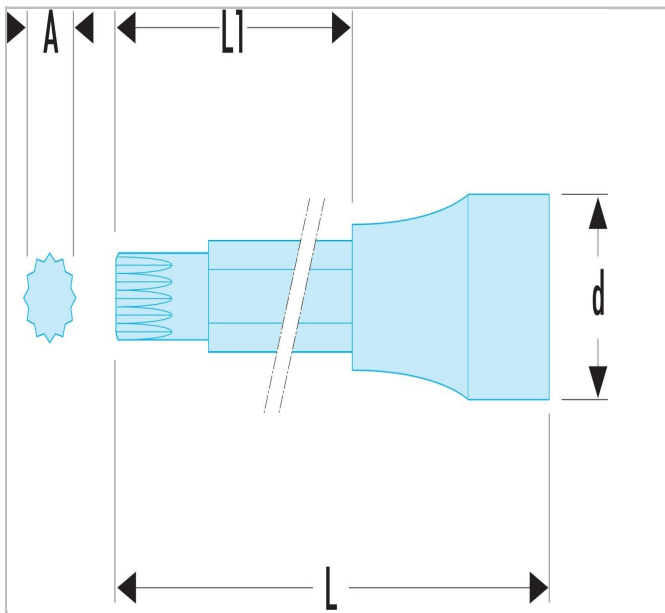

SV.LB - Vasos destornilladores 1/2" puntas largas y extra-largas con dentado múltiple XZN®

Description:

- Serie larga y extra larga.
- Para tornillos con huella hembra XZN®.
- Punta no desmontable.
- Presentación: cromada brillante, con punta fosfatada.

	a [mm]	Diámetro [mm]	Longitud [mm]	Longitud L1 [mm]	Peso [g]	Color []
SV.10ELB	M10	22.8	120.0	120.0	110.0	Red 3020
SV.10LB	M10	22.8	100.0	64.0	90.0	Black 9004
SV.12ELB	M12	22.8	140.0	104.0	150.0	Red 3020
SV.12LB	M12	22.8	100.0	64.0	120.0	Black 9004
SV.14LB	M14	22.8	100.0	64.0	150.0	Black 9004
SV.16LB	M16	22.8	100.0	64.0	160.0	
SV.18LB	M18	22.8	100.0	64.0	180.0	
SV.6LB	M6	22.8	100.0	64.0	80.0	Black 9004
SV.8LB	M8	22.8	100.0	64.0	80.0	Red 3020