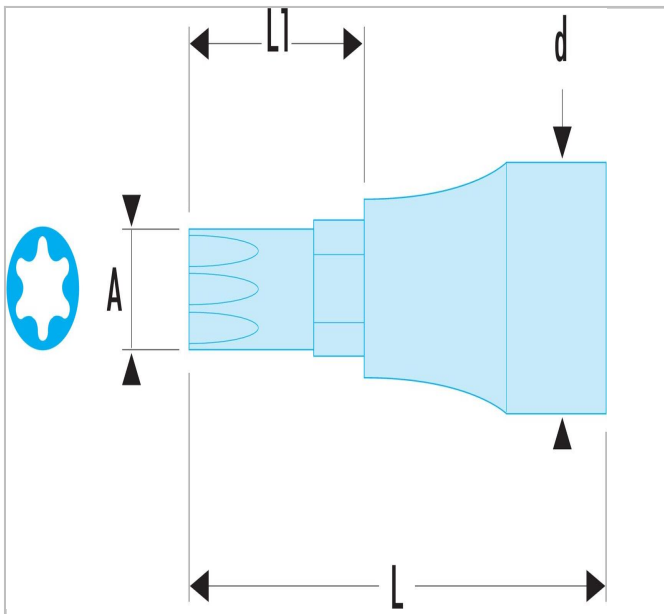

D.B - Vasos destornilladores con 6 acanalados

Description:

- Especial desmontaje tornillos de culatas.
- Serie larga estándar.
- Para tornillos con huella acanalada.
- Punta no desmontable.
- Presentación: cromada brillante, con punta fosfatada.

	a [mm]	A [mm]	A [mm]	Diámetro [mm]	Longitud [mm]	Longitud L1 [mm]	Peso [g]
D.34B10	10.0	10.0		10.0	60.0	15.0	75.0
D.34B12L	12.0	12.0		12.0	100.0	63.0	140.0
D.34B14L	14.0	14.0		14.0	100.0	63.0	150.0
D.34B16L	16.0	16.0		16.0	100.0	63.0	160.0
D.34B7	7.0	7.0		7.0	60.0	15.0	70.0
D.34B7L	7.0	7.0		7.0	100.0	63.0	120.0
D.34B9L	9.0	9.0		9.0	100.0	63.0	130.0