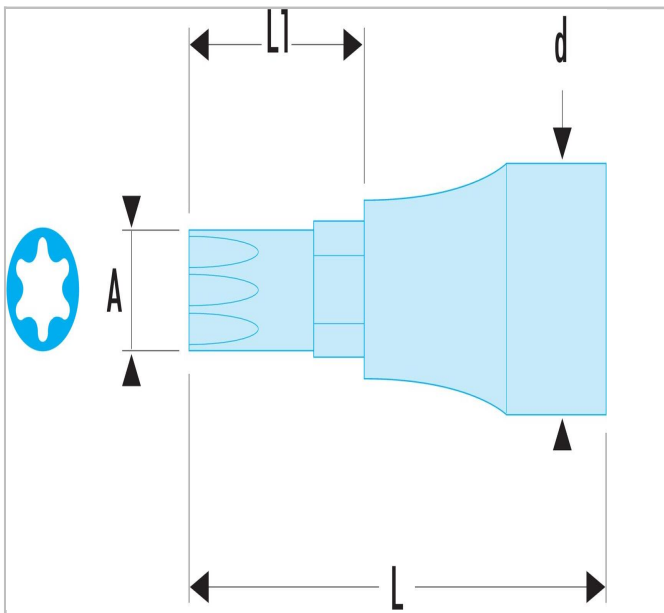

SX.LA - Vasos destornilladores 1/2" puntas largas para tornillos Torx®

Description:

- Serie larga.
- Para tornillos con huella hembra Torx®.
- Punta no desmontable.
- Presentación: cromada brillante, con punta fosfatada.

	a [mm]	A [mm]	A [mm]	Diámetro [mm]	Longitud [mm]	Longitud L1 [mm]	Peso [g]
SX.40LA	6.6	6.6		22.8	120.0	84.0	95.0
SX.45LA	7.77	7.77		22.8	120.0	84.0	95.0
SX.55LA	11.17	11.17		22.8	140.0	104.0	220.0
SX.70LA	15.49	15.49		23.1	140.0	104.0	280.0