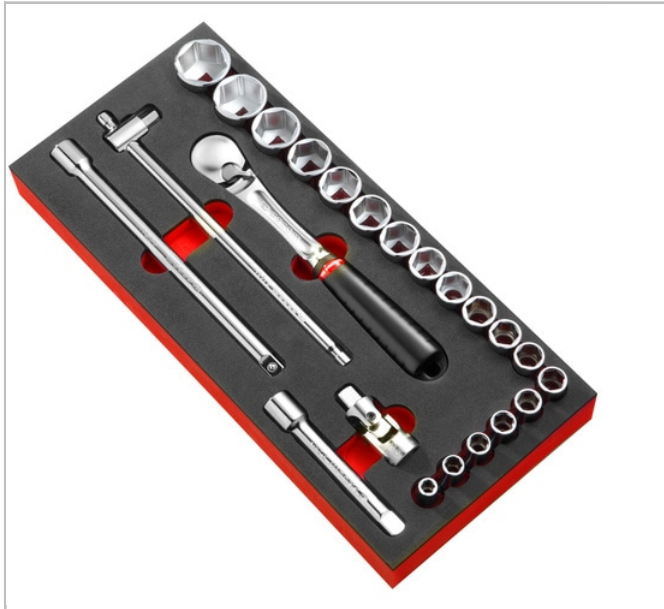

## Módulo trinquete vasos 1/2" - SL.161

### Description:

- Compatible con el sistema de almacenamiento modular FACOM: - Adaptado a los carros CHRONO XL, CHRONO+, JET XL, JET+ y caja MBOX.L.

	Profundidad [mm]	Longitud [mm]	Altura H [mm]	Peso [Kg]	CONTENT SET []	Contenido []
<b>MODM.SL1</b>	418.0	188.0	45.0	3.4	SL.161- S.H 8 - 10 - 11 - 12 - 13 - 14 - 15 - 16 - 17 - 18 - 19 - 21 - 22 - 23 - 24 - 27 - 30 - 32 - S.210 - S.215 - S.240A.- S.120A	PM.MOD.S1A
<b>MODM.SL1PB</b>	418.0	188.0	45.0	3.4	SL.161- S.H 8 - 10 - 11 - 12 - 13 - 14 - 15 - 16 - 17 - 18 - 19 - 21 - 22 - 23 - 24 - 27 - 30 - 32 - S.210 - S.215 - S.240A.- S.120A	PM.MOD.S1A