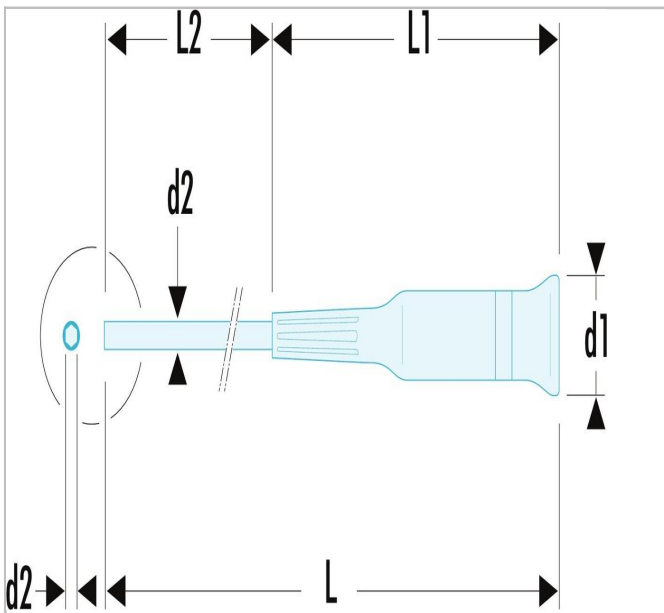

AEFP - AEFD Destornilladores Micro-Tech® para huella Phillips® y Pozidriv®

Description:

- Presentación AEFP: hoja cromada, punta bruñida.
- Presentación AEFD: hoja bruñida.

	Longitud [mm]	Diámetro D1 [mm]	Longitud L1 [mm]	Color []
AEFP.000X35	117.0	17.0	82.0	Pink
AEFP.00X35	117.0		82.0	Purple
AEFP.00X75	157.0			Purple
AEFP.0X35	117.0			Plum
AEFP.0X75	168.0			Plum
AEFP.1X75	168.0			Brown