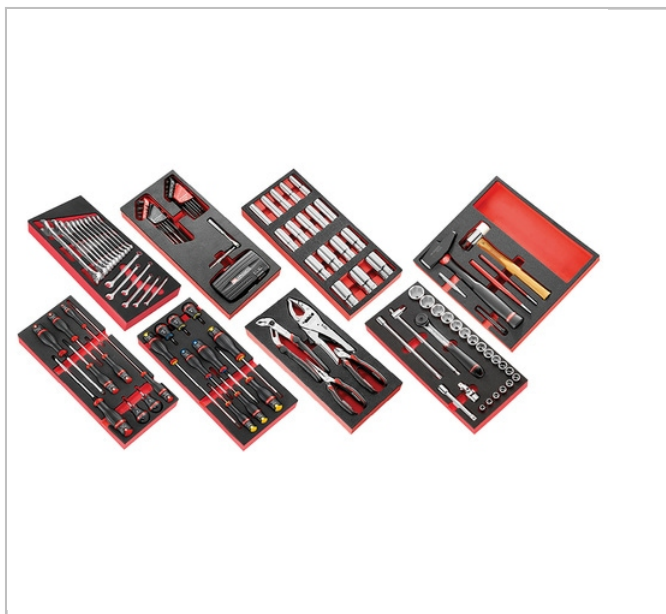

Assortimento da 142 utensili per la manutenzione agricola

Description:

- 2 Opzioni disponibili: - CM.PL: Assortimento fornito in moduli di spugna senza contenitore. - JET6M4.CMPL: Assortimento fornito con moduli in spugna con carrello da 6 cassette JET.6M4.