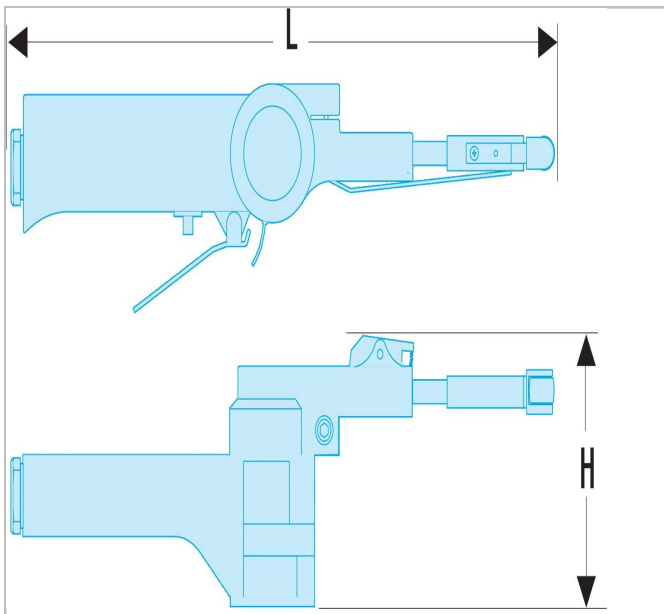

## Levigatrice a nastro - 10 x 330 mm

### Description:

- Impugnatura orientabile che permette di utilizzare una presa ottimale.
- Sistema di sostituzione semplice e rapido delle fasce.
- Grilletto progressivo per un migliore controllo della velocità.
- Fornito con 3 fasce: 2 fasce con grana da 120 e una fascia con grana da 80.
- Braccio lungo e stretto, 10 mm di larghezza, per accedere agli spazi ridotti.

	Height H [mm]	Length L [mm]	Vibration Level [m/s <sup>2</sup> ]	Maximum Speed [Giri/min]	Peso [Kg]
V.402F	83.0	283.0	<2,5 (K=0,63)	16000.0	16000.0