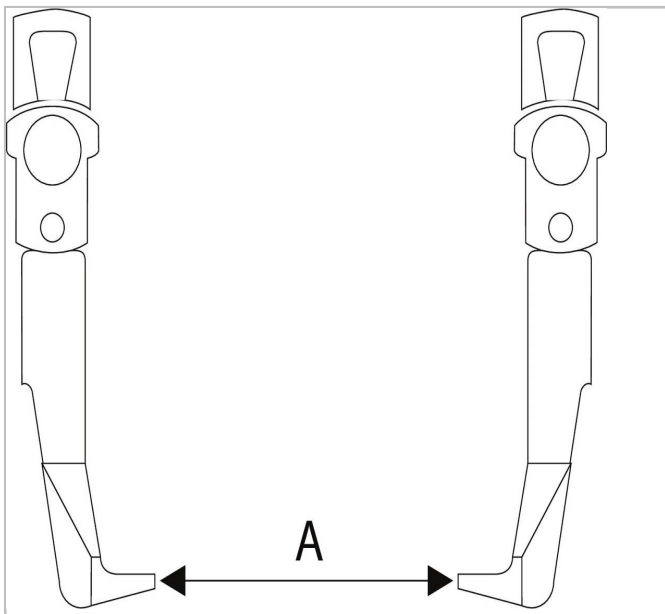

EXPERT Estrattore 2 bracci

Description:

- - Bracci scorrevoli autoserranti.
- - Corpo in acciaio al cromo vanadio.
- - Finitura: cromato.

	a [mm]	A [mm]	A [mm]	Length L [mm]	Height H [mm]	dimensione vite ["]	Vite Taglia Multi ["]	Tonnes ["]	Peso [Kg]	Larghezza [mm]	Testa Larghezza B [mm]
E096002	65.0	65.0		115.0	133.0	E096010	*DELETE*	15	0.4	105.0	14.0
E096003	90.0	90.0		146.0	182.0	E096011		30	0.9	155.0	17.0
E096004	130.0	130.0		186.0	182.0	E096011		30	1.0	155.0	17.0
E096005	175.0	175.0		247.0	283.0	E096012		40	2.8	233.0	22.0
E096006	220.0	220.0		297.0	283.0	E096012		40	3.0	233.0	22.0