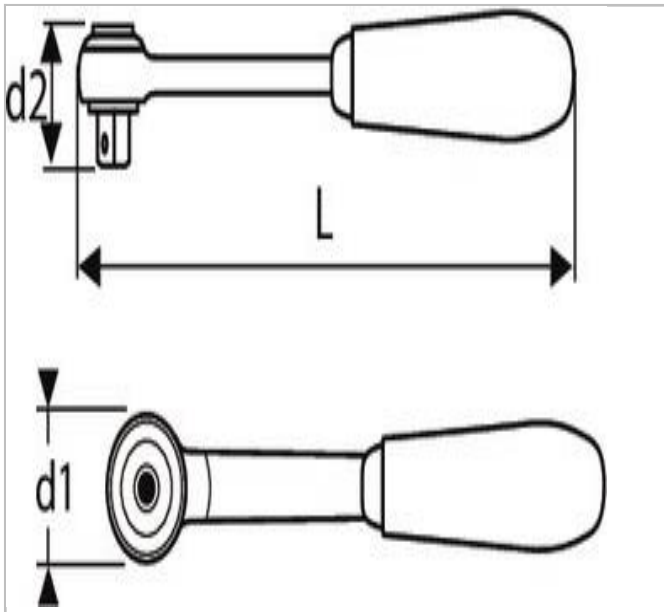

EXPERT Cricchetto 3/8" impugnatura in metallo

Description:

- ISO 3315 - DIN 3122 - ISO 1174-1
- Meccanismo 72 denti.
- Angolo di ripresa 5°.
- Pulsante di rilascio della bussola.
- Inversione a leva: visualizzazione del senso di rotazione.
- Finitura: cromo brillante.

	Diametro D1 [mm]	Length L [mm]	Peso [Kg]
E031612	32.0	199.0	0.322