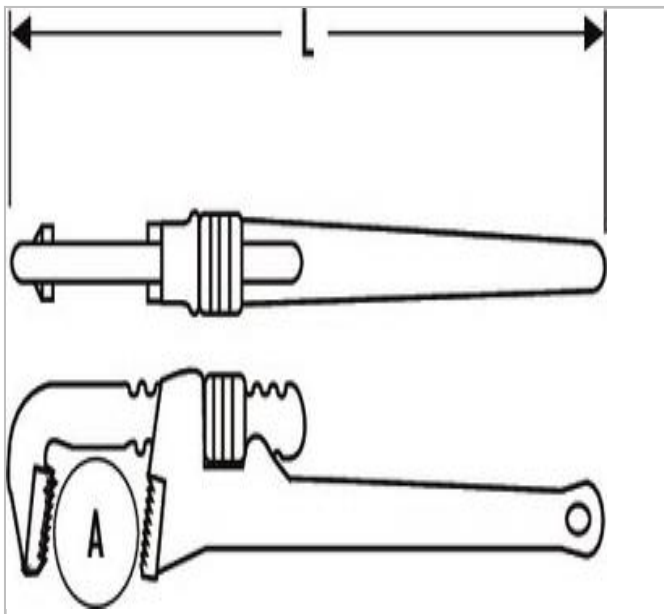

EXPERT Giratubi modello Stillson

Description:

- - Corpo in ghisa.
- - Ganascia fissa in acciaio forgiato.
- - Trattamento ad alta frequenza delle ganasce per una grande resistenza e una presa perfetta dei tubi.

	Length L [mm]	Peso [Kg]
E117822	350.0	1.5
E117823	450.0	2.4
E117824	600.0	4.0
E117825	900.0	9.0