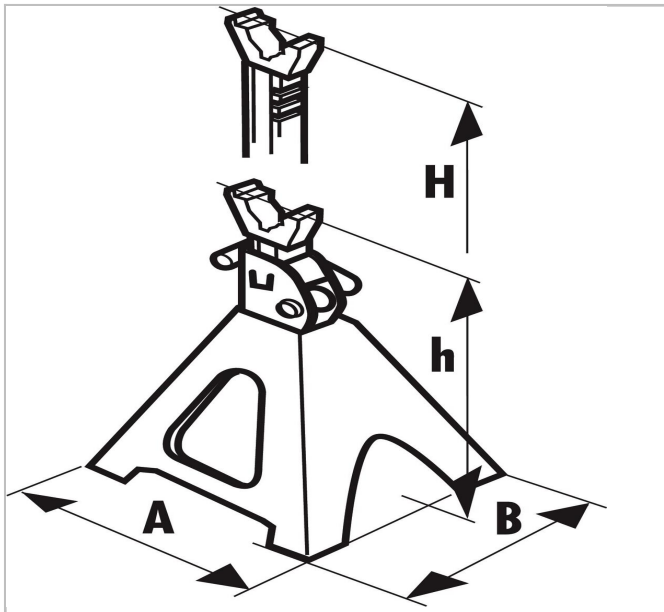

EXPERT Paio di candele a cremagliera

Description:

- - Sistema a barre a cricchetto.
- - Struttura forte saldata.
- - Piedi larghi per una maggiore stabilità.

	Height H [mm]	Peso [Kg]	Testa Larghezza B [mm]
E200143	423.0	6.4	188.0
E200144	620	13.7	262
E200145	770.0	32.0	336.0