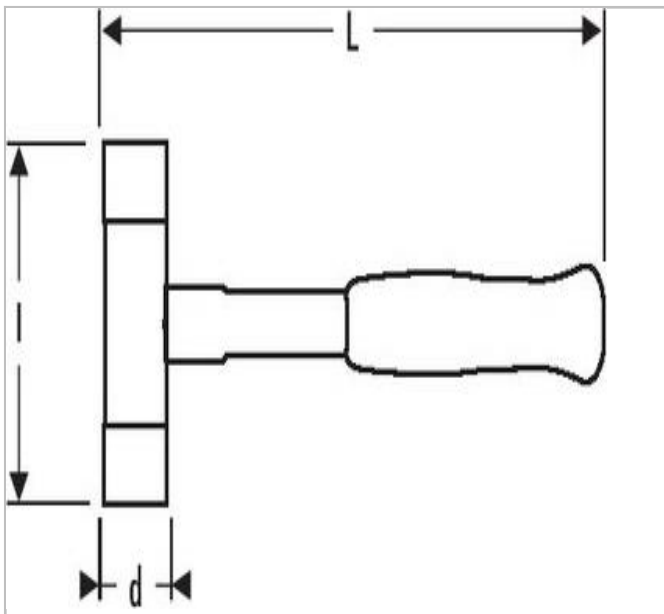

EXPERT Mazzette antirimbalzo

Description:

- - Materiale: gomma sintetica.
- - Antirimbalzo grazie alle sfere d'acciaio.
- - Antivibrazione.
- - Durezza testa shore A80-90.
- - Impossibile togliere il manico: monoblocco.

	Diametro [mm]	Length L [mm]	Peso [g]
E150115	37.4	286.0	500.0
E150116	54.0	370.0	1370.0