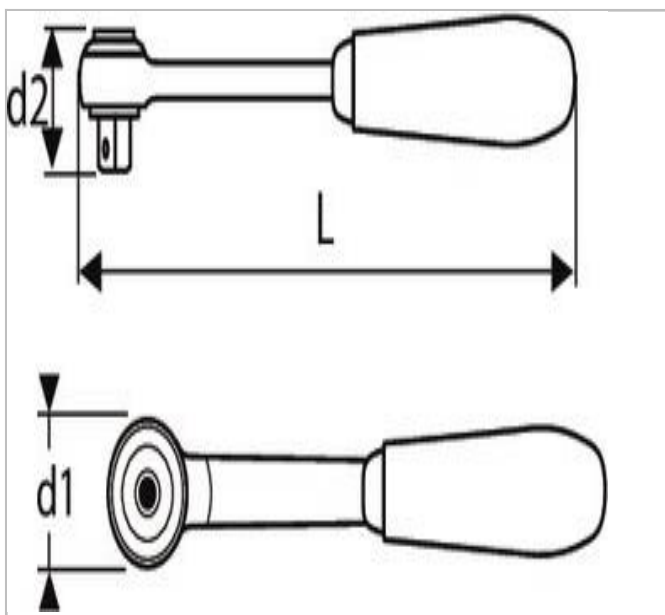

EXPERT Cricchetto snodato 3/8"

Description:

- ISO 3315 - DIN 3122 - ISO 1174-1
- Meccanismo 72 denti.
- Angolo di ripresa 5°.
- Impugnatura articolata per un'accessibilità maggiore.
- Impugnatura grande lunghezza per un allentamento più potente.
- Pulsante di rilascio della bussola.
- Inversione a leva: visualizzazione del senso di rotazione.
- Finitura: cromo brillante.
- Impugnatura bimateriale ergonomica.

	Diametro D1 [mm]	Length L [mm]	Peso [Kg]
E031702	30.0	275.0	0.39