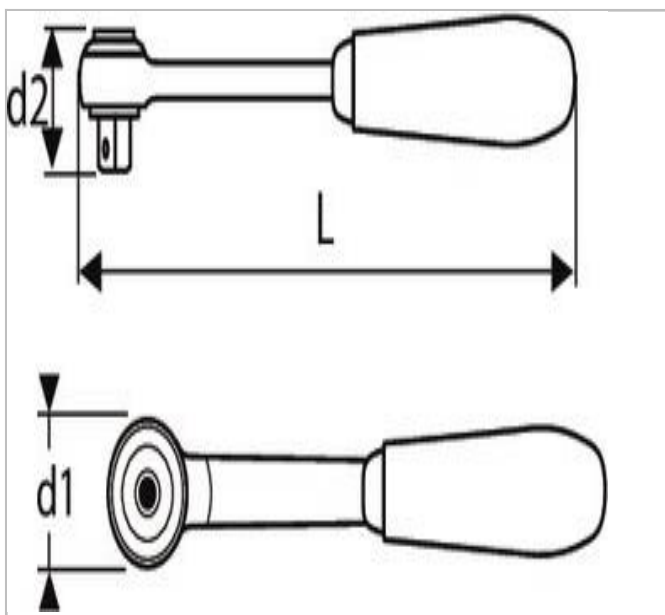

## EXPERT Cricchetto a testa snodata 3/8"

### Description:

- ISO 3315 - DIN 3122 - ISO 1174-1
- Meccanismo 72 denti.
- Angolo di ripresa 5°.
- Testa compatta e articolata per un'accessibilità maggiore.
- Finitura: cromo brillante.
- Impugnatura bimateriale ergonomica.

	Diametro D1 [mm]	Length L [mm]	Peso [Kg]
<b>E031703</b>	43.6	234.2	0.38