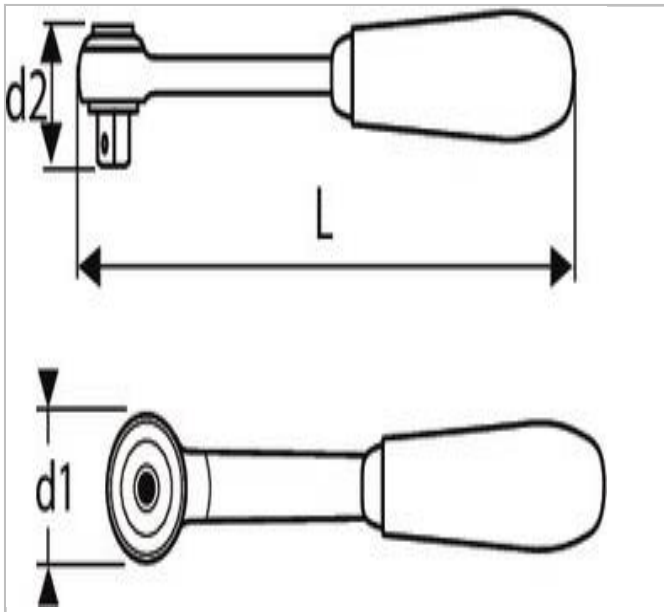

EXPERT Cricchetto 3/8"

Description:

- ISO 3315 - DIN 3122 - ISO 1174-1
- Meccanismo 72 denti.
- Angolo di ripresa 5°.
- Testa compatta.
- Finitura: cromo brillante.
- Impugnatura bimatereiale ergonomica.

	Diametro D1 [mm]	Length L [mm]	Peso [Kg]
E031701	34.5	199.0	0.25
E031706	32.0	300.0	0.285