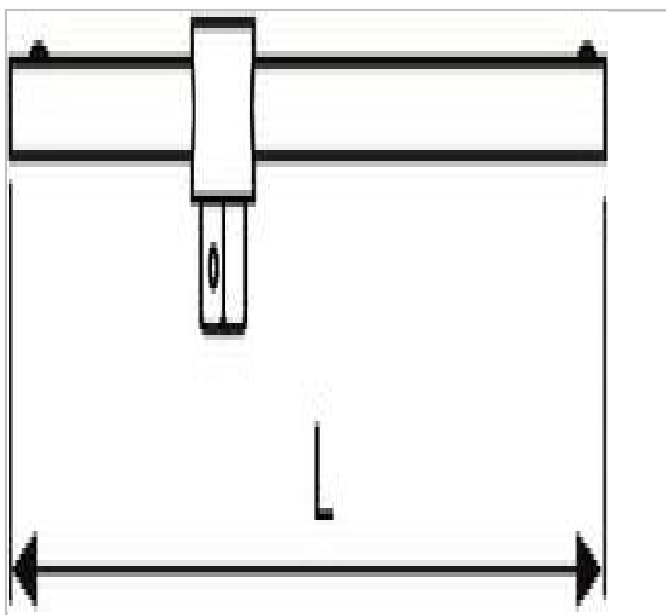

## EXPERT Leva a T con attacco quadro scorrevole 3/8"

### Description:

- ISO 3315 - DIN 3122 - ISO 1174-1
- Testa scorrevole.
- Acciaio al cromo vanadio.
- Finitura: cromo brillante.
- Per un utilizzo manuale.

	Length L [mm]	Peso [Kg]
<b>E117361</b>	170.0	0.128