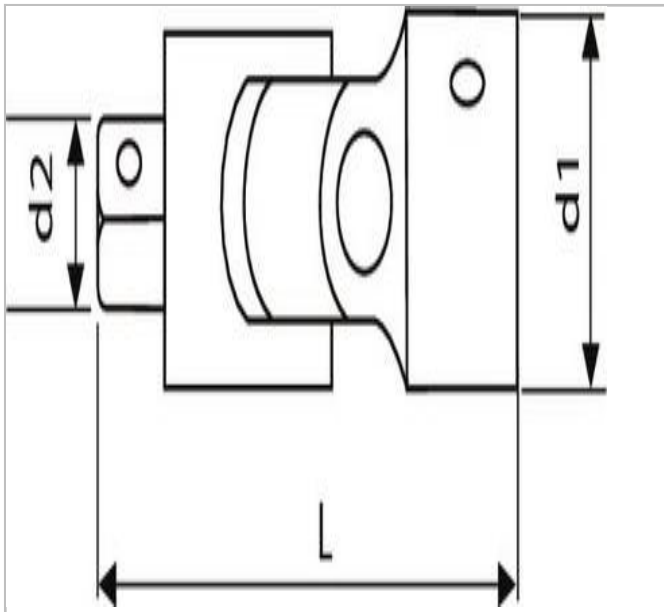

EXPERT Snodo cardanico 3/8"

Description:

- ISO 3316 - DIN 3123 - ISO 1174-1
- Acciaio al cromo vanadio.
- Finitura: cromo brillante.
- Per un utilizzo manuale.

	Diametro D1 [mm]	Length L [mm]	Peso [Kg]
E117367	14.0	29.5	0.06