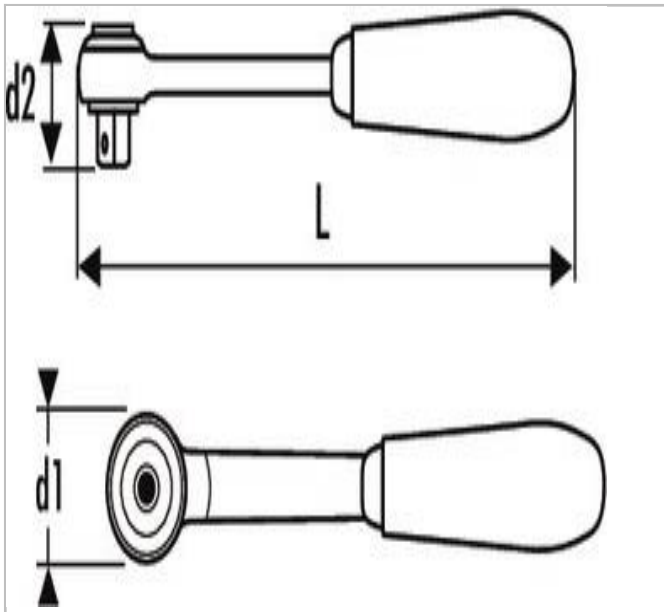

EXPERT Cricchetto a testa snodata 1/2"

Description:

- ISO 3315 - DIN 3122 - ISO 1174-1
- Meccanismo 72 denti.
- Angolo di ripresa 5°.
- Testa compatta.
- Finitura: cromo brillante.
- Impugnatura bimatereale ergonomica.

	Diametro D1 [mm]	Length L [mm]	Height H [mm]	Peso [g]
E032802	49.1	306.0	48.0	640.0