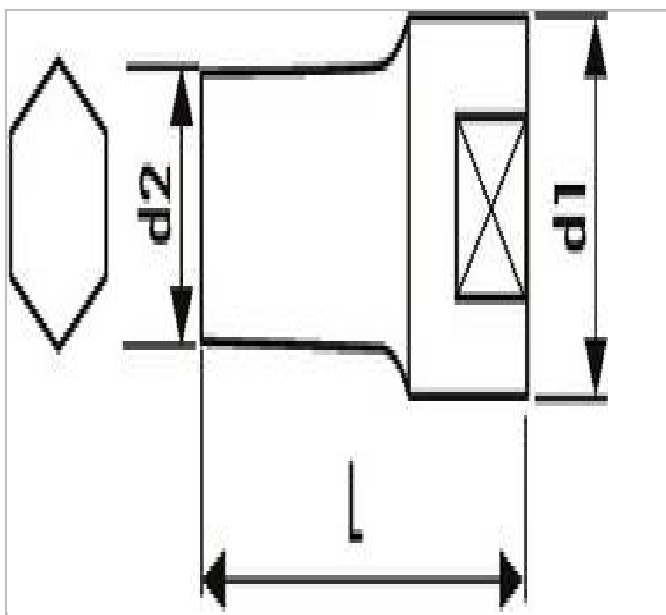

EXPERT Bussole lunghe 1/2" - esagonale - metriche

Description:

- ISO 2725-1 - DIN 3124 - ISO 1174-1 - ISO 1711-1 - ISO 691
- Acciaio al cromo vanadio.
- Profilo Maxi Drive: trasmissione della coppia di serraggio sui fianchi del dado e non sugli spigoli.
- Finitura cromo brillante.
- Per un utilizzo manuale.

	a [mm]	A [mm]	A [mm]	Diametro D1 [mm]	Length L [mm]	Length L1 [mm]	Peso [g]
E032103	10	10		22.0	79.0	17.0	98.0
E117265	12	12		22.0	79.0	19.0	105.0
E117266	13	13		22.0	79.0	21.0	115.0
E117267	14	14		22.0	79.0	25.0	120.0
E117268	15	15		22.0	79.0	28.0	125.0
E117269	16	16		23.3	79.0	31.0	128.0
E117270	17	17		24.0	79.0	34.0	140.0
E117271	18	18		25.3	79.0	34.0	160.0
E117272	19	19		26.5	79.0	36.0	160.0
E117273	21	21		27.8	79.0	36.0	200.0
E117274	22	22		29.8	79.0	36.0	215.0
E117275	24	24		31.8	79.0	36.0	255.0
E117276	27	27		35.8	79.0	36.0	310.0
E117277	30	30		39.8	79.0	36.0	355.0