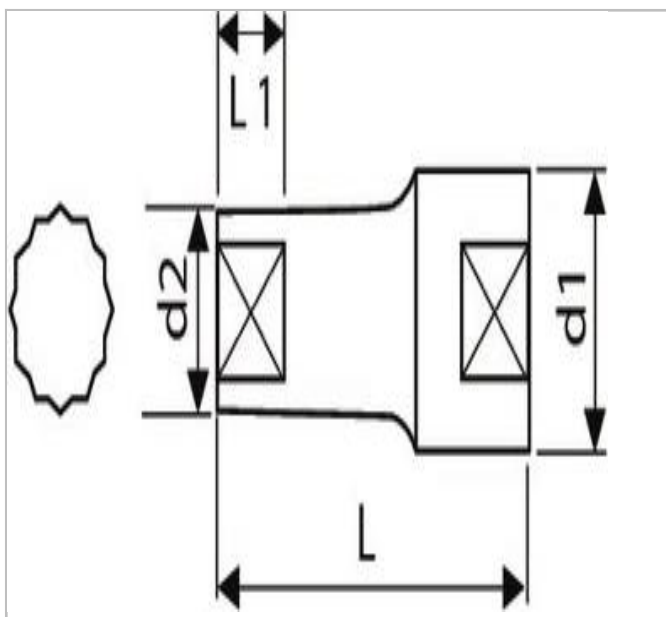

EXPERT Bussole lunghe 1/2" - poligonale - metriche

Description:

- ISO 2725-1 - DIN 3124 - ISO 1174-1 - ISO 1711-1 - ISO 691
- Acciaio al cromo vanadio.
- Profilo Maxi Drive: trasmissione della coppia di serraggio sui fianchi del dado e non sugli spigoli.
- Finitura cromo brillante.
- Per un utilizzo manuale.

	a [mm]	A [mm]	A [mm]	Diametro D2 [mm]	Diametro D1 [mm]	Length L [mm]	Length L1 [mm]	Peso [g]
E032203	10	10		15.5	22.0	79.0	17.0	98.0
E117278	12	12		18.0	22.0	79.0	19.0	105.0
E117279	13	13		22.0	19.2	79.0	21.0	115.0
E117280	14	14		22.0	20.5	79.0	25.0	120.0
E117281	15	15		22.0	21.0	79.0	28.0	125.0
E117282	16	16		22.5	22.3	79.0	31.0	128.0
E117283	17	17		24.0	24.0	79.0	34.0	140.0
E117284	18	18		25.3	25.3	79.0	34.0	160.0
E117285	19	19		26.5	26.5	79.0	36.0	160.0
E117286	21	21		27.8	27.8	79.0	36.0	200.0
E117287	22	22		29.8	29.8	79.0	36.0	215.0
E117288	23	23		30.8	30.8	79.0	36.0	232.0
E117289	24	24		31.8	31.8	79.0	36.0	255.0
E117290	27	27		35.8	35.8	79.0	36.0	310.0
E117291	30	30		39.8	39.8	79.0	36.0	355.0
E117292	32	32		41.3	41.3	79.0	36.0	408.0