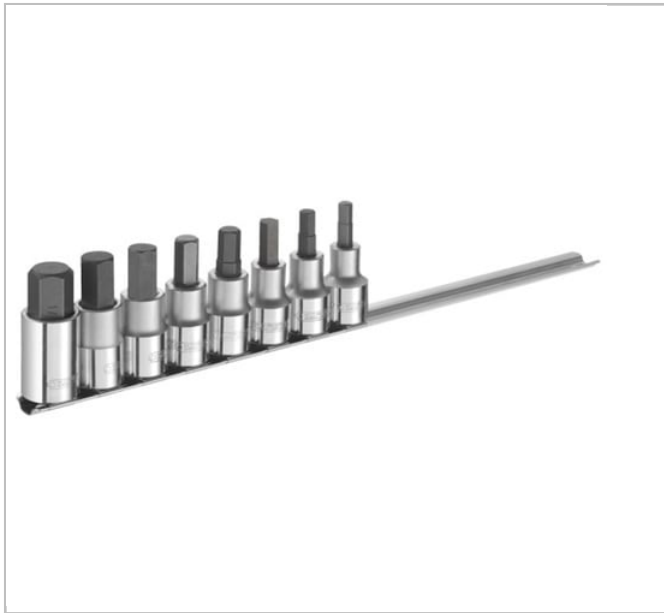

EXPERT Set di bussole con inserto 1/2" esagonale - 8 pezzi

Description:

- - Bussole con inserto 1/2" esagonale: 6-7-8-9-10-12-14-17 mm.
- - Fornito su rastrelliera metallica.

Peso [g]

E032904

0.75