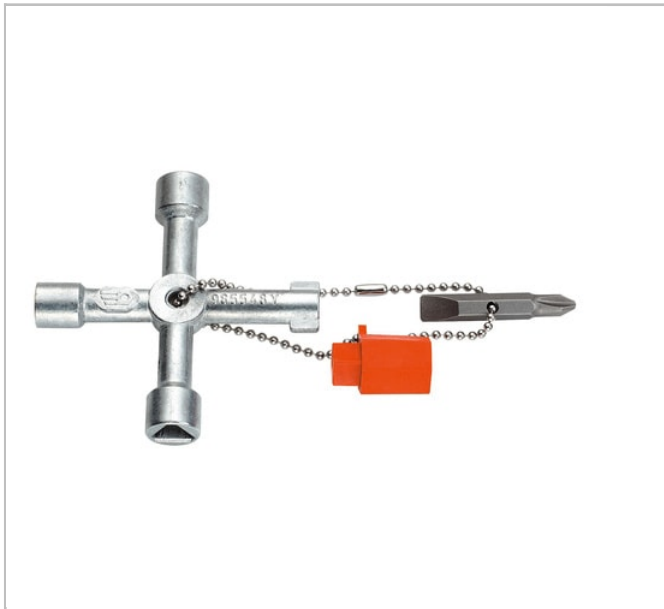

## Chiave 4 impronte per armadi

### Description:

- Utensile fornito con un adattatore esagonale per inserti da 1/4" - 6,35 mm.
- 4 impronte: - 2 impronte quadrate: 6,8 mm (A). - 1 impronta triangolare: 9 mm (B). - 1 impronta cilindrica a intaglio: 5-14 mm (C).
- 1 inserto a 2 impronte di avvitamento Phillips® PH 2 (D) e intaglio da 7 mm (E).

	Peso [g]
985548	75.0