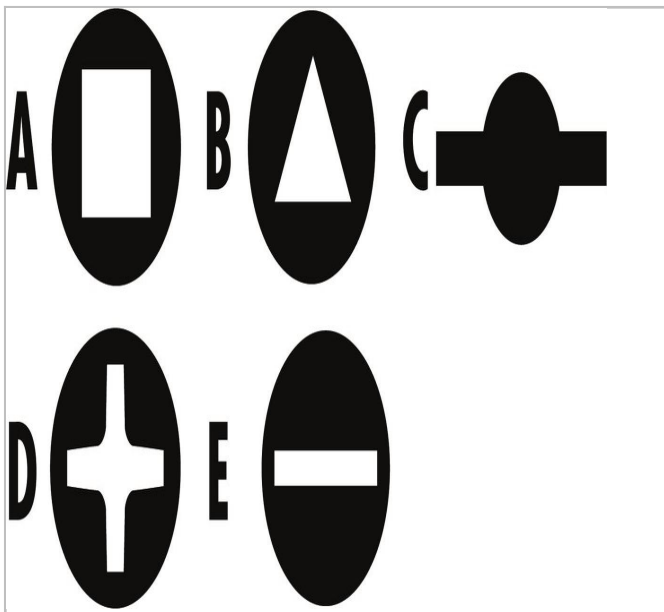

## Chiave 4 impronte per armadi

### Description:

- Utensile fornito con un adattatore esagonale per inserti da 1/4" - 6,35 mm.
- 4 impronte: - 2 impronte quadrate: 6,8 mm (A). - 1 impronta triangolare: 9 mm (B). - 1 impronta cilindrica a intaglio: 5-14 mm (C).
- 1 inserto a 2 impronte di avvitamento Phillips® PH 2 (D) e intaglio da 7 mm (E).

	Peso [g]
985548	75.0