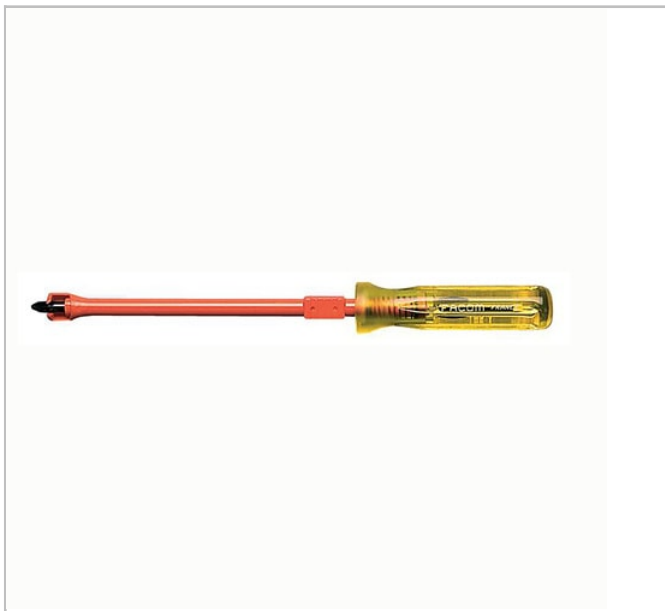

AFR - AFP - Giravite prensile

Description:

- Per impronta intaglio e Phillips®.
- Posa viti e avvitatura con lo stesso utensile.
- La guida è manovrabile con il pollice, la molla trattiene la vite sulla lama.

	a [mm]	A [mm]	A [mm]	Length L [mm]	Thickness E [mm]	Length L1 [mm]	Peso [g]	Phillips Mancia Numero ["]
AFP.1				260.0		150.0	100.0	PH1
AFP.2				285.0		175.0	120.0	
AFR.3X100	3.0	3.0		190.0	0.5	100.0	37.0	
AFR.4X125	4.0	4.0		225.0	0.6	125.0	65.0	
AFR.5X150	5.0	5.0		260.0	0.7	150.0	95.0	