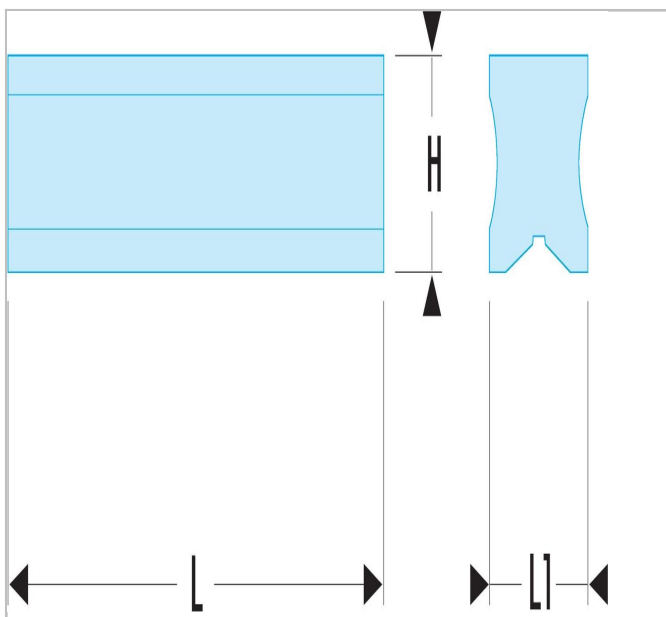

## 3067 - Livelle dritte di alta precisione

### Description:

- Livelle in ghisa stabilizzata.
- Precisione: 0,04 mm/m.
- Fianchi muniti di piastrine isolanti antiscivolo.
- Fiale protette da plexiglas incolore.
- Base prismatica con V $\acute{e}$  140 $^{\circ}$ .
- Liquido: etere.
- Fornita in cassetta di legno con certificato di conformit $\grave{a}$ .

	Length L [mm]	Length L1 [mm]	Height H [mm]	Peso [g]
<b>3067.200</b>	200.0	40.0	42.5	1620.0