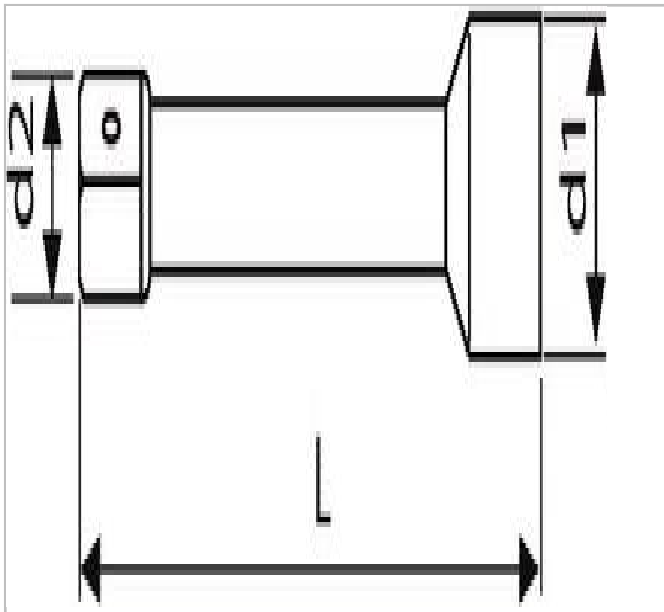

## EXPERT Prolunghe 3/8"

### Description:

- ISO 3315 - DIN 3122 - ISO 1174-1
- Acciaio al cromo vanadio.
- Finitura: cromo brillante.
- Per un utilizzo manuale.

	Diametro D1 [mm]	Length L [mm]	Peso [Kg]	Diametro D2 [mm]
E113850	17.0	125.0	0.12	12.3
E117363	17.0	75.0	0.075	12.3
E117364	17.0	250.0	0.23	12.3