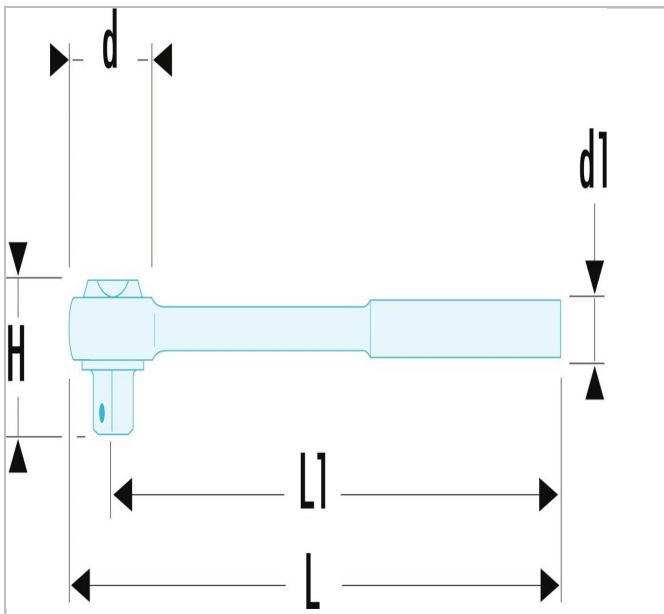

Cricchetto 1/2" lungo

Description:

- Manico extra lungo per una maggiore coppia con minor sforzo.
- Meccanismo 72 denti per una ripresa a 5°.
- Inversione grazie al cappello rotante.
- Impugnatura in elastomero monomateriale: forte resistenza all'abrasione e ai solventi da officina più aggressivi: SP95, SP98, benzina, acetone, liquido dei freni, Skydrol, Jet Oil, cherosene.
- Finitura: cromata opaca.

	Diametro [mm]	Diametro D1 [mm]	Length L [mm]	Length L1 [mm]	Height H [mm]	Peso [g]
S.154	40.0	30.0	404.0	38.0	40.0	780.0