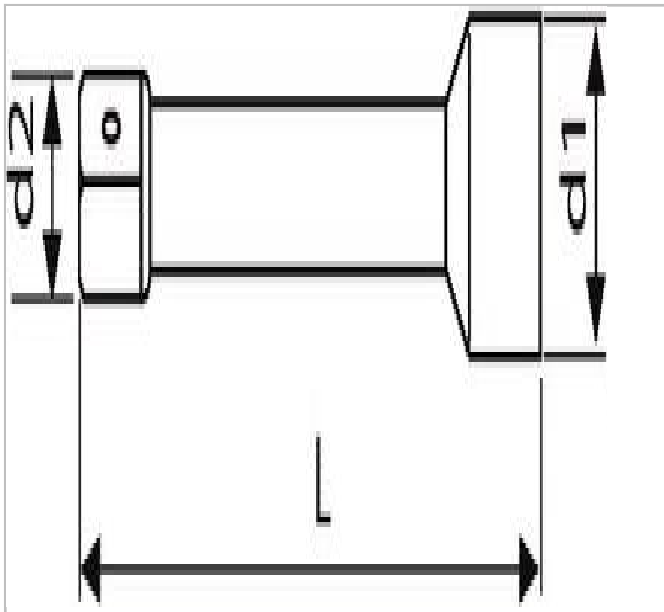

## EXPERT Prolunghe 1/2"

### Description:

- ISO 3315 - DIN 3122 - ISO 1174-1
- Acciaio al cromo vanadio.
- Finitura: cromo brillante.
- Per un utilizzo manuale.

	Peso [Kg]	Diametro D1 [mm]	Diametro D2 [mm]	Misura Chiave [mm]	Length L [mm]	Peso [g]	Height H [mm]
<b>E113710</b>		22.5	12.7		75.0	125.0	15.0
<b>E117260</b>	0.22		130	1/2" Square	Non-Impact		
<b>E117261</b>		22.5	12.7		250.0	405.0	19.0