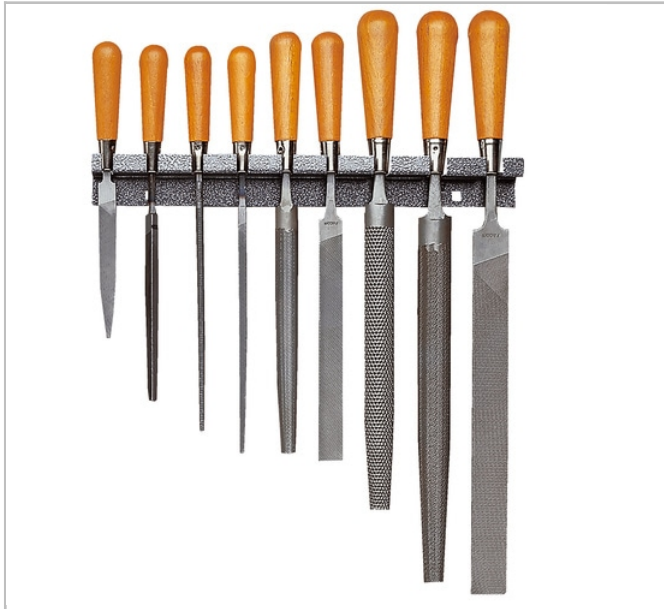

Assortimento di 9 lime

Description:

- Assortimento di 9 lime e raspe per la meccanica e la manutenzione industriale.
- Comprendente: - PAM.B250A: Lima bastarda piatta. - PAM.MD200A: Lima piatta, for all (mezzo) dolce. - DRD.B250A: Lima bastarda for all (mezzo)tonda. - DRD.MD200A: Lima semi-tonda, for all (mezzo) dolce. - RD.B250A: Lima tonda bastarda. - RD.MD200A: Lima tonda, for all (mezzo) dolce. - CAR.MD200A: Lima quadrata, for all (mezzo) dolce. - TRI.MD150A: Lima triangolare, for all (mezzo) dolce. - RAB.DRDMD250A: Lima semi-tonda, for all (mezzo) dolce.
- Fornito su un supporto in lamiera martellata grigia (Rif. CKS.34A).

	Peso [Kg]
STU	2.15