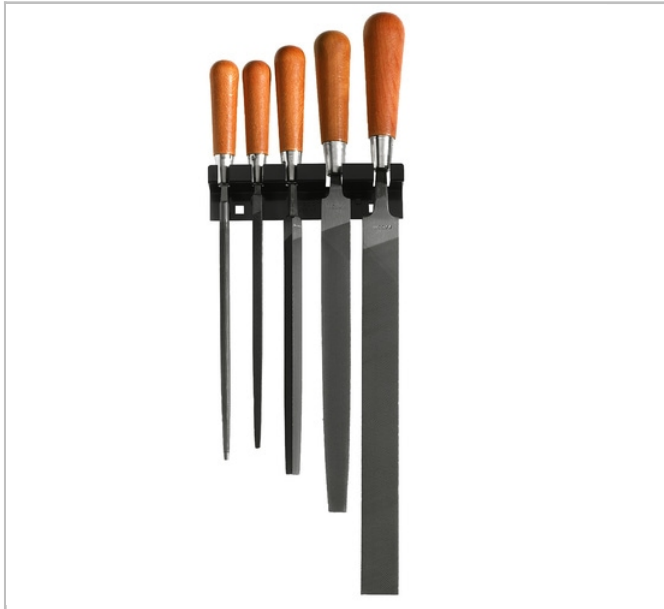

Assortimento di 5 lime

Description:

- Assortimento di 5 lime, con impugnatura in legno verniciato, per la meccanica generale e l'autoriparazione.
- Comprendente: - PAM.B250A: Lima bastarda piatta. - DRD.MD250A: Lima semi-tonda, for all (mezzo) dolce. - CAR.MD200EMA: Lima quadrata for all (mezzo) dolce. - TRI.MD200EMA: Lima triangolare, for all (mezzo) dolce. - RD.MD200A: Lima tonda, for all (mezzo) dolce.
- Fornito su un supporto in lamiera martellata grigia (Rif. CKS.35A).

	Peso [Kg]
STG	1.265