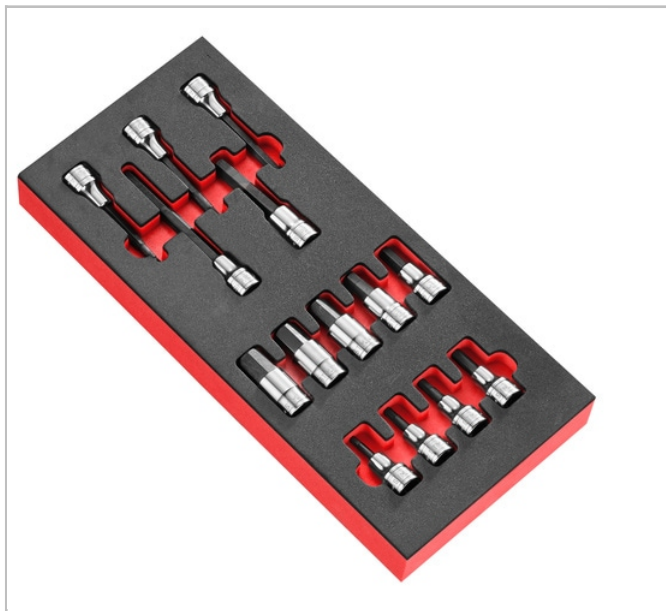

Modulo in spugna cricchetto bussole 1/2" - esagonali

Description:

- Compatibile con il sistema di riordino modulare FACOM: - Adatto ai carrelli CHRONO XL, CHRONO+, JET XL, JET+ e scatola MBOX.M.

	Profondità [mm]	Length L [mm]	Height H [mm]	Tray ["]	Peso [Kg]	CONTENT SET []	Contenuto []
MODM.SHP	418.0	188.0	45.0	PM.MODs2	3.5	STM.5 - 6 - 7 - 8 - 10 - 12 - 14* - 17 - 19 - SHP.6LA - 7LA* - 8LA - 10LA - 12LA	PM.SHP