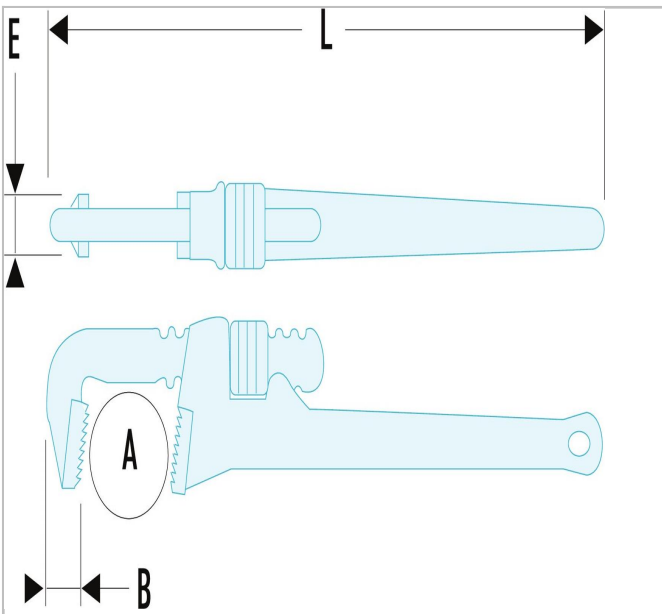

## 134A - Giratubo modello "americano" - Ghisa

### Description:

- Capacità: da 0 a 140 mm; da 0 a 5".
- Corpo in ghisa.
- Ganascia fissa intercambiabile in acciaio trattato 55 HRc.
- Ganascia mobile in acciaio forgiato.

	Lunghezza []	Length L [mm]	Thickness E [mm]	Head Height C [mm]	Testa Larghezza B [mm]	UN Maxi [mm]	Peso [Kg]
<b>134A.10</b>	10.0	250.0	17.5	17.5	20	54.0	
<b>134A.14</b>	14.0	350.0	21.5	21.5	26	60.0	
<b>134A.18</b>	18.0	450.0	26.0	26	29	76.0	
<b>134A.24</b>	24.0	610.0	29.5	29.5	35.0	102.0	4.0
<b>134A.36</b>	36.0	920.0	43.0	43.0	35.5	140.0	9.0
<b>134A.8</b>	8.0	200.0	14.5	14.5	15	35.0	