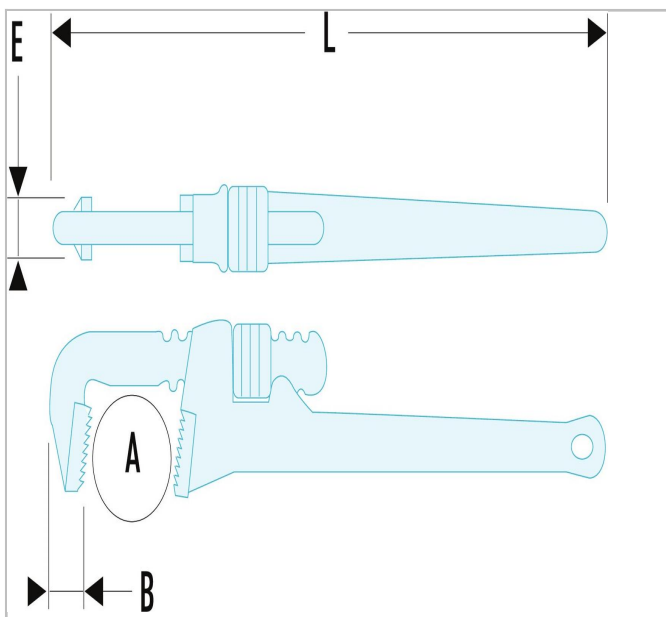

133A - Giratubo modello "americano" - lega leggera

Description:

- Capacità: da 0 a 140 mm; da 0 a 5".
- Prestazioni equivalenti al modello 134A.

	Lunghezza []	Length L [mm]	Thickness E [mm]	Head Height C [mm]	Testa Larghezza B [mm]	UN Maxi [mm]	Peso [Kg]
133A.14	14.0	350.0	21.5	21.5	26.0	60.0	1.0
133A.18	18.0	450.0	26.0	26.0	30.0	76.0	1.56
133A.24	24.0	600.0	29.5	29.5	34.0	90.0	2.46
133A.36	36.0	900.0	32.0	32.0	44.0	140.0	5.18