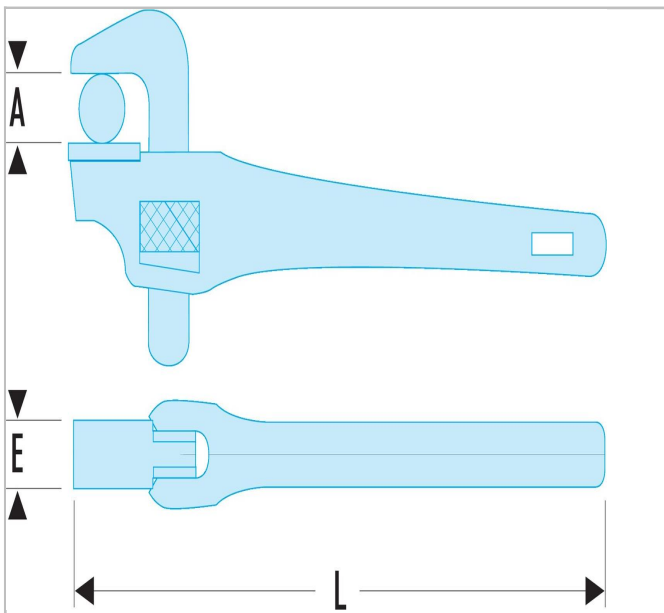

135A - Giratubo modello "americano" 90° - lega leggera

Description:

- Capacità: da 0 a 76 mm; da 0 a 2"1/2.
- Corpo in lega leggera.
- Ganasce forgiate in acciaio trattato 55 HRc.

	Lunghezza []	Length L [mm]	Thickness E [mm]	Head Height C [mm]	UN Maxi [mm]
135A.14	14.0	350.0	34.0	34	49.0
135A.18	39.0	450.0	39.0	39	60.0
135A.24	47.0	600.0	47.0	47	76.0