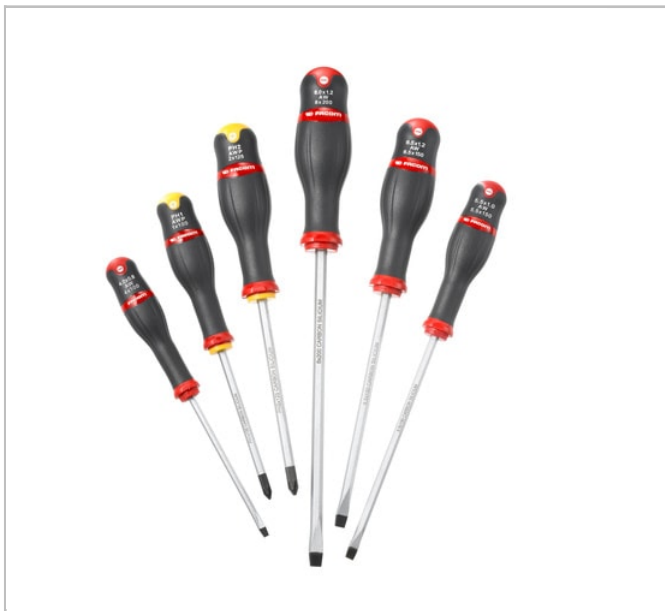

## Serie di giraviti Protwist®

### Description:

- Guida alla scelta

	Peso [Kg]	CONTENT SET []
<b>ATWCK.J5PB</b>	0.72	AW4X100 - AW5,5X150 - AW6,5X150 - AW8X200 - AWD1X100 - AWD2X125