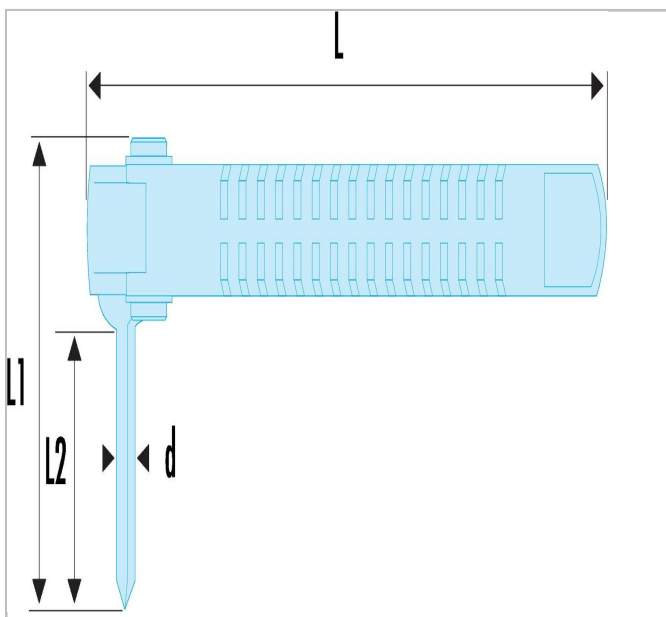

Pinze per il posizionamento dei manicotti

Description:

- Pinze per il posizionamento dei manicotti

	Diametro [mm]	Diametro D1 [mm]	Length L [mm]	Length L1 [mm]	Lunghezza L2 [mm]	Height H [mm]	Peso [g]
640171	10.0	19.5 - 22.5 - 30	150.0	82.0	56.0	82.0	149.0
985763	3.5	45642.0	140.0	52.0	23.0	52.0	165.0
985764	4.5	13 - 18 - 24	140.0	56.0	30.0	56.0	165.0
985765	5.0	14 - 18 - 25	140.0	66.0	40.0	66.0	165.0