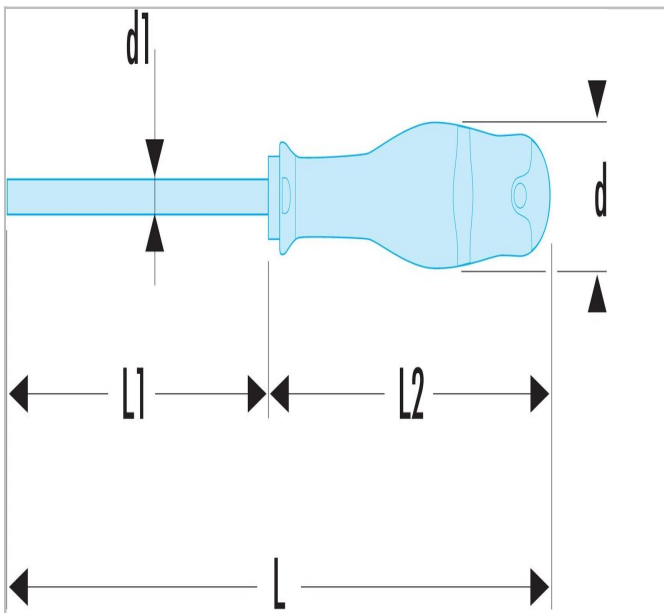

## AWD - Giraviti PROTWIST® per viti con impronta a croce Pozidriv® - lame esagonali

### Description:

- Lama esagonale: resistenza e prestazioni ottimali.
- Lama in carbonio silicio: robustezza e resistenza alla flessione.
- Impugnatura ergonomica bimateriale resistente agli urti, all'abrasione e ai prodotti chimici.
- Finitura: lama cromata opaca, punta fosfatata.

	Diametro [mm]	Diametro D1 [mm]	Lunghezza L1 [mm]	Lunghezza L [mm]	Lunghezza L2 [mm]	Pozidriv Mancina Numero [""]	Peso [g]	Diametro D2 [mm]
<b>ATWDH1X100</b>	30.0	5.0	100.0	209.0	109.0	PZ1	209.0	
<b>ATWDH2X125</b>	36.0	6.0	125.0	245.0	120.0	PZ2	245.0	
<b>ATWDH3X150</b>	40.0	8.0	150.0	275.0	125.0	PZ3	275.0	12.0
<b>ATWDH4X200</b>	40.0	10.0	200.0	325.0	125.0	PZ4	325.0	