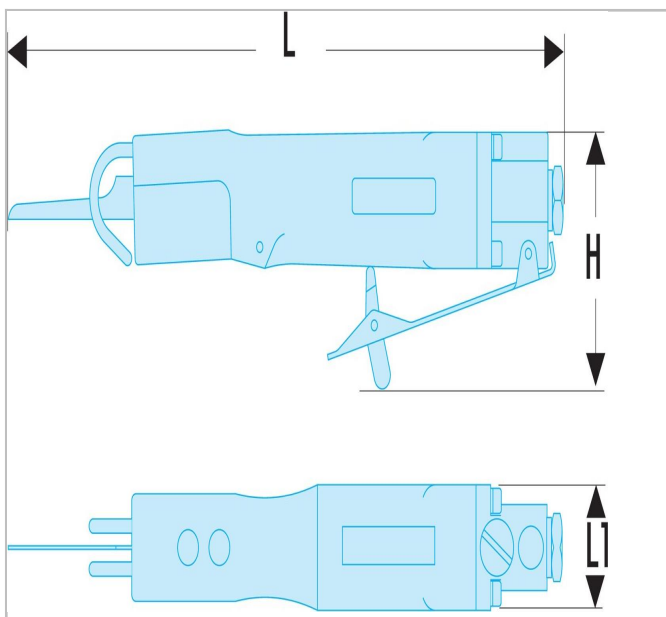

## Seghetto

### Description:

- Taglio diritto e curvo senza ripresa.
- Adatto alle superfici piane e bombate.
- Guida lame regolabile.
- Movimento: 10.000 oscillazioni/min.
- Consumo d'aria medio: 32 l/min.
- Attacco filettato: 1/4".
- Diametro interno del flessibile: 10 mm.
- Fornito con 3 lame 10 denti/cm e 3 lame 12 denti/cm.
- Serie di 6 lame a 12 denti/cm: V.770F1.
- Serie di 6 lame a 10 denti/cm: V.770F2.

	Height H [mm]	Length L [mm]	Length L1 [mm]	Peso [g]
V.770F	75.0	270.0	36.0	800.0