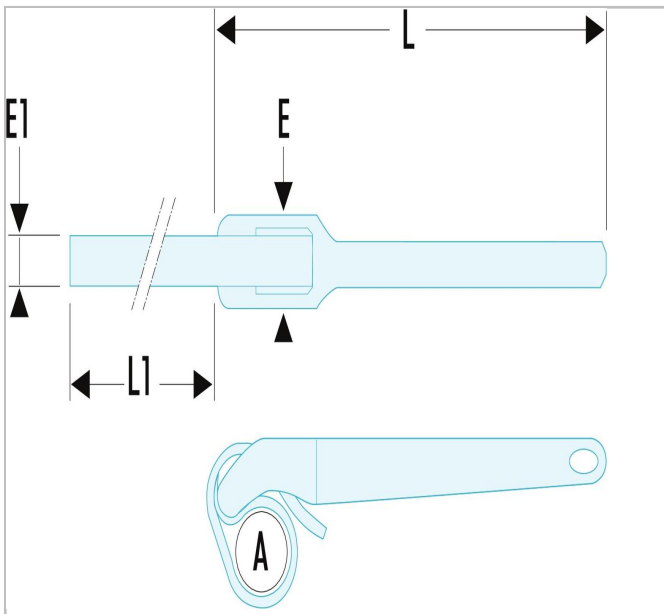

138A - Chiave con nastro in nylon

Description:

- Capacità: da 0 a 165 mm.
- Corpo in lega di alluminio.
- Cinghia in nylon molto resistente.

	a [mm]	A [mm]	A [mm]	Length L [mm]	Length L1 [mm]	Thickness E [mm]	Peso [g]
138A.17	60.0	60.0		300.0	450.0	42.0	280.0
138A.30	125.0	125.0		300.0	760.0	42.0	290.0
138A.48	165.0	165.0		300.0	1200.0	42.0	310.0