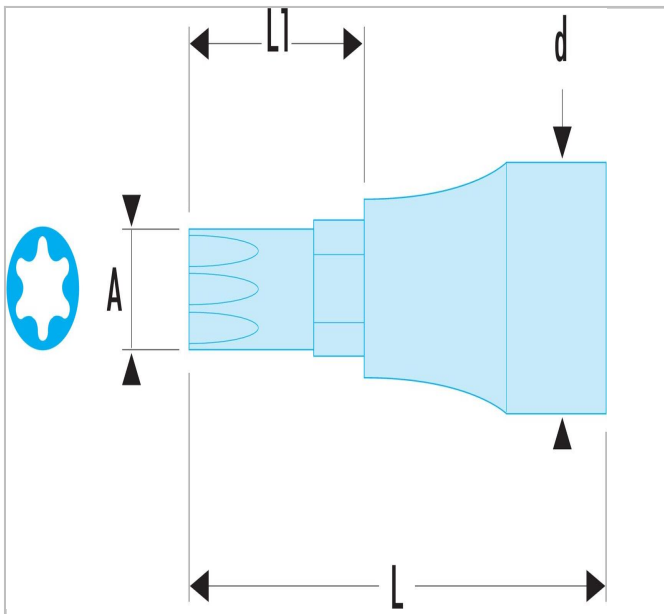

D.B. - Bussole giraviti 6 inserti scanalati

Description:

- Speciale per lo smontaggio delle viti della testata.
- Serie lunghezza standard.
- Per viti a impronta scanalata.
- Inserto non smontabile.
- Finitura: cromata satinata, con inserto fosfatato.

	a [mm]	A [mm]	Diametro [mm]	Length L [mm]	Length L1 [mm]	Peso [g]
D.34B10	10.0	10.0	10.0	60.0	15.0	75.0
D.34B12L	12.0	12.0	12.0	100.0	63.0	140.0
D.34B14L	14.0	14.0	14.0	100.0	63.0	150.0
D.34B16L	16.0	16.0	16.0	100.0	63.0	160.0
D.34B7	7.0	7.0	7.0	60.0	15.0	70.0
D.34B7L	7.0	7.0	7.0	100.0	63.0	120.0
D.34B9L	9.0	9.0	9.0	100.0	63.0	130.0