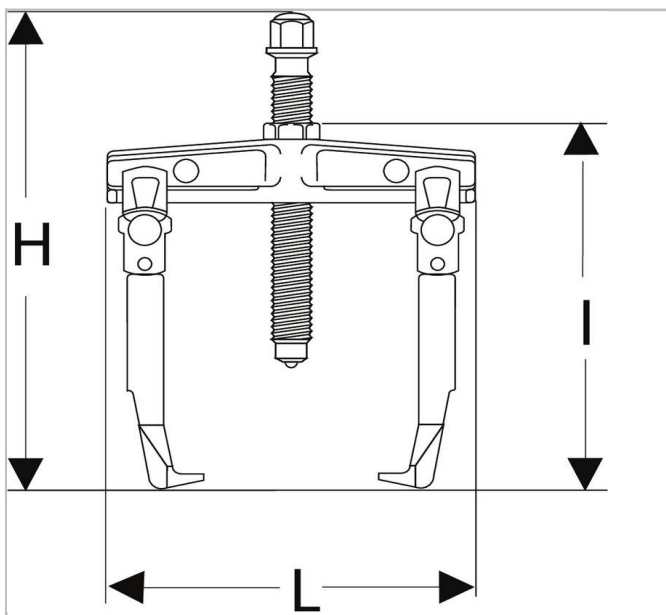

U.301 - Estrattori autoserranti per presa esterna griffe larghe

Description:

- Comfort: estrattore a griffe autoserranti grazie alla molla di richiamo. L'estrattore mantiene la posizione sul cuscinetto anche se non è in tensione.
- Sicurezza: una spina di sicurezza limitatrice di potenza si schiaccia quando la forza applicata è eccessiva.
- Accessorio da estrazione adattabile: massa ad inerzia U.49AM. - Insetto U.301E1 (U.301P e U.301M). - Insetto U.301E2 (U.301L).

	Profondit à Maxi [mm]	Length L [mm]	Height H [mm]	C Mini - Maxi [mm]	Lunghezza a [mm]	dimension e vite ["]	Tonne s ["]	t ["]	Peso [Kg]
U.301L	130.0	120.0	300.0	15 - 110	268.0	U.301L04	1.3	13. 0	0.9
U.301 M	100.0	90.0	222.0	15 - 100	206.0	U.301M04	0.9	9.0	0.8
U.301P	70.0	75.0	147.0	15 - 50	120.0	U.301P04	0.9	9.0	0.5