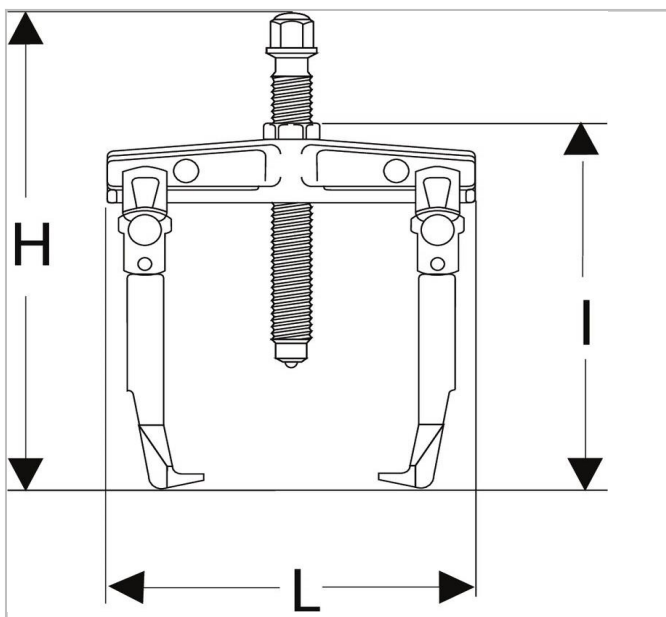

U.52 - Estrattori a staffa

Description:

- Staffa di ricambio per U.52 = U.52SE2.
- Serie di 2 spine di ricambio per U.52: U.35-5J2.

	Profondità Maxi [mm]	Length L [mm]	Height H [mm]	C Mini - Maxi [mm]	Lunghezza [mm]	Hex Size [mm]	Legs_Multi ["]	dimensione vite ["]	Vite Taglia Multi [mm]	Tonnes ["]	t ["]	Peso [Kg]
U.52	160.0	220.0	250.0	10 - 150	200.0	17.0	U.52-3	U.52-1	17.0	60.0	6.0	1,7